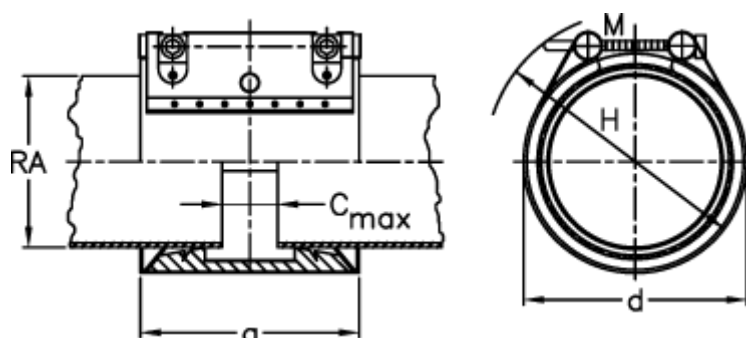

Varenummer: 025789200042
Beskrivelse: Norma Connect rørkobling
GRIP W4 Ø=42,4 EPDM, 16 bar

Mål

a	= 62.4	Vægt pr stk. = 0.6
C max med båndindlæg	= 8	
d	= 65	
H	= 85	
M (Skrue)	= M8	
Nominelt tryk (bar)	= 16	
RA	= 42.4	
RA min-RA max	= 39,5-42,9	